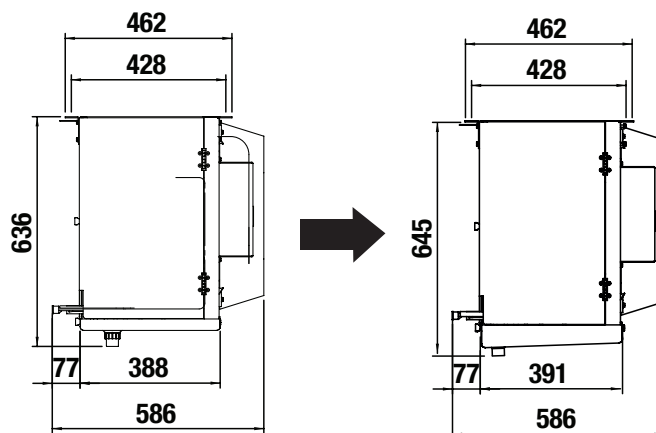

Sua altura variou de 636mm para 645mm e a largura da bandeja de 388mm para 391mm.

Su altura cambió de 636mm para 645mm y la anchura de la bandeja de 388mm para 391mm.

A altura do produto embalado foi alterada de 800mm para 830mm

Modelo	Dimensões/ Dimensiones (mm)						Embalado		Altura
	A	B	C	D	E	F	Comprimento/ Longitud	Largura/ Ancho	
<i>7 aletas por polegada/pulgada</i>									
MPA171	967	768	-	-	-	97	1.147	760	830
MPA204	967	768	-	-	-	97	1.147	760	830
MPA323	1.678	1.479	-	-	-	97	1.860	760	830
MPA395	1.678	1.479	-	-	-	97	1.860	760	830
MPA481	2.390	2.190	-	-	-	97	2.570	760	830
MPA593	2.390	2.190	-	-	-	97	2.570	760	830
MPA672	3.099	2.901	1.479	1.422	-	97	3.280	760	830
MPA791	3.099	2.901	1.479	1.422	-	97	3.280	760	830
MPA936	3.494	3.295	1.352	1.295	648	97	3.680	760	830
<i>6 aletas por polegada/pulgada</i>									
MPE133	967	768	-	-	-	97	1.147	760	830
MPE185	967	768	-	-	-	97	1.147	760	830
MPE250	1.678	1.479	-	-	-	97	1.860	760	830
MPE342	1.678	1.479	-	-	-	97	1.860	760	830
MPE408	2.390	2.190	-	-	-	97	2.570	760	830
MPE514	2.390	2.190	-	-	-	97	2.570	760	830
MPE567	3.099	2.901	1.479	1.422	-	97	3.280	760	830
MPE685	3.099	2.901	1.479	1.422	-	97	3.280	760	830
MPE818	3.494	3.295	1.352	1.295	648	97	3.680	760	830
<i>4 aletas por polegada/pulgada</i>									
MPL132	967	768	-	-	-	97	1.147	760	830
MPL217	1.678	1.479	-	-	-	97	1.860	760	830
MPL290	1.678	1.479	-	-	-	97	1.860	760	830
MPL330	2.390	2.190	-	-	-	97	2.570	760	830
MPL435	2.390	2.190	-	-	-	97	2.570	760	830
MPL488	3.099	2.901	1.479	1.422	-	97	3.280	760	830
MPL580	3.099	2.901	1.479	1.422	-	97	3.280	760	830
MPL700	3.494	3.295	1.352	1.295	648	97	3.680	760	830